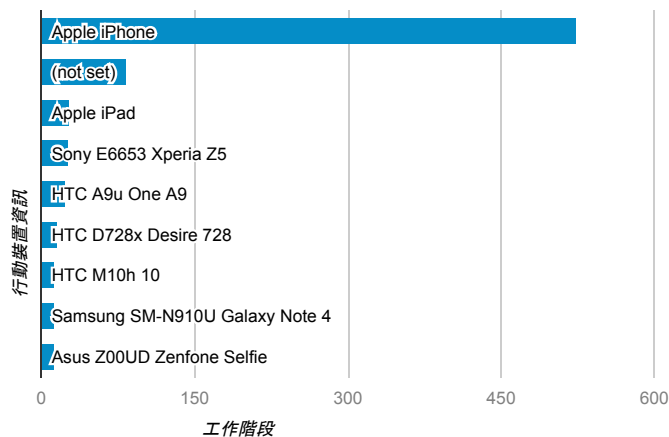

造訪和新造訪率 (依行動裝置資訊分組)