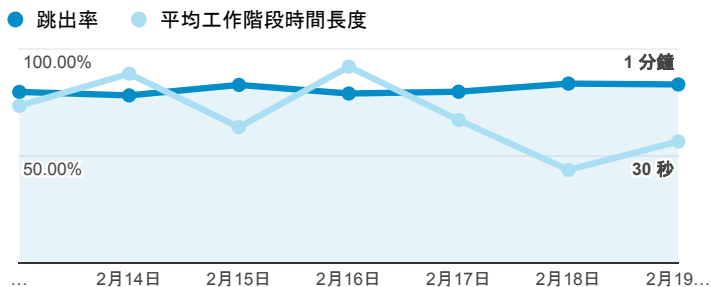

跳出率和平均造訪停留時間