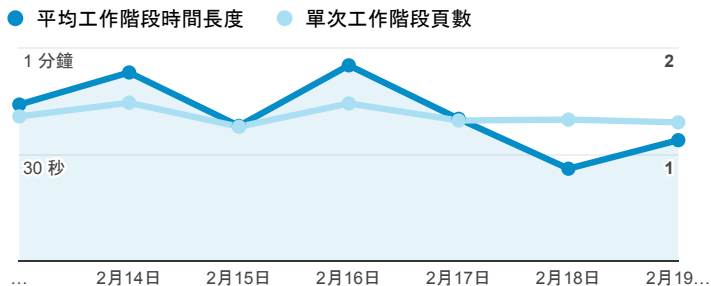

# 報表01\_訪客

2017年2月13日 - 2017年2月19日

所有使用者  
100.00% 個工作階段

## 平均造訪停留時間和單次造訪頁數