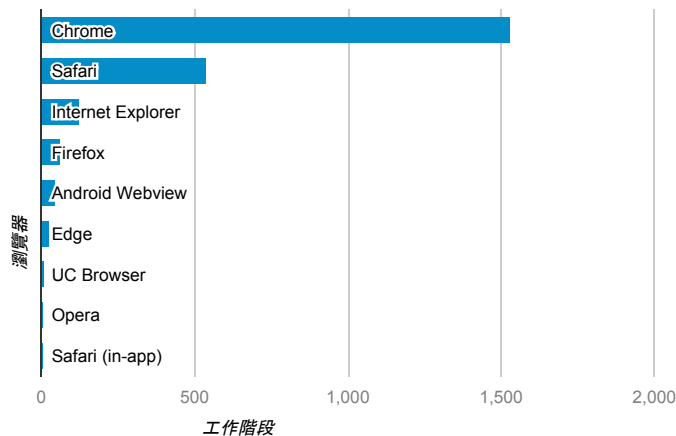

造訪 (依瀏覽器分組)