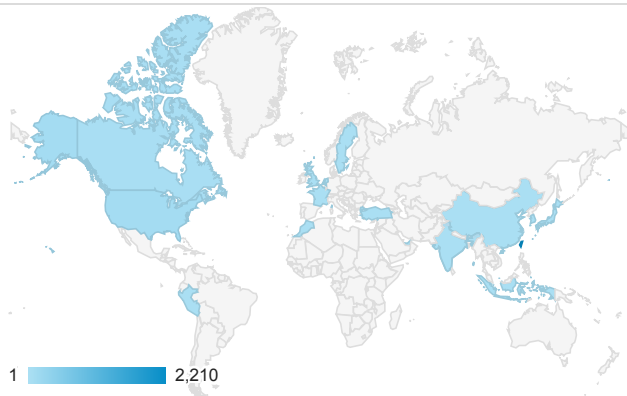

# 報表01\_訪客

2017年2月13日 - 2017年2月19日

所有使用者  
100.00% 個工作階段

## 平均造訪停留時間和單次造訪頁數

## 造訪地圖