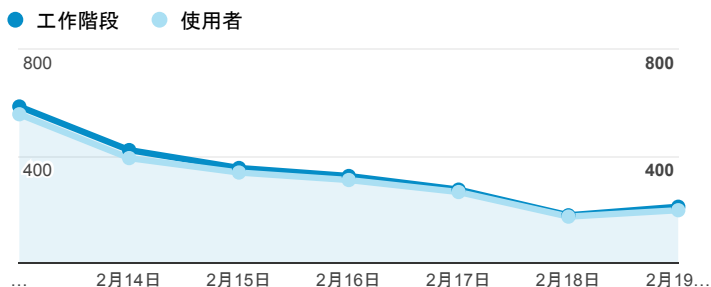

報表01_訪客

2017年2月13日 - 2017年2月19日

所有使用者
100.00% 個工作階段

平均造訪停留時間和單次造訪頁數

造訪地圖

跳出率和平均造訪停留時間

造訪 (依瀏覽器分組)

造訪和不重複訪客

造訪和新造訪率 (依行動裝置資訊分組)

造訪和新造訪