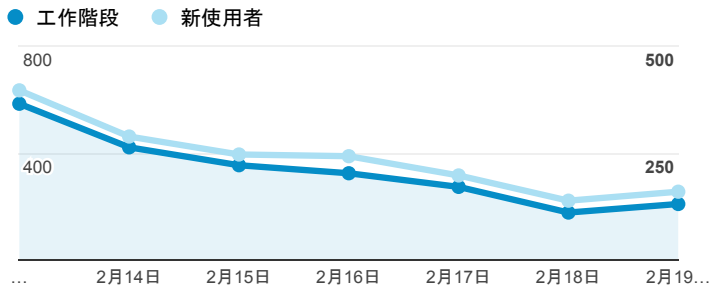

報表01_訪客

2017年2月13日 - 2017年2月19日

所有使用者
100.00% 個工作階段

平均造訪停留時間和單次造訪頁數

造訪地圖

跳出率和平均造訪停留時間

造訪 (依瀏覽器分組)

造訪和不重複訪客

造訪和新造訪率 (依行動裝置資訊分組)

造訪和新造訪